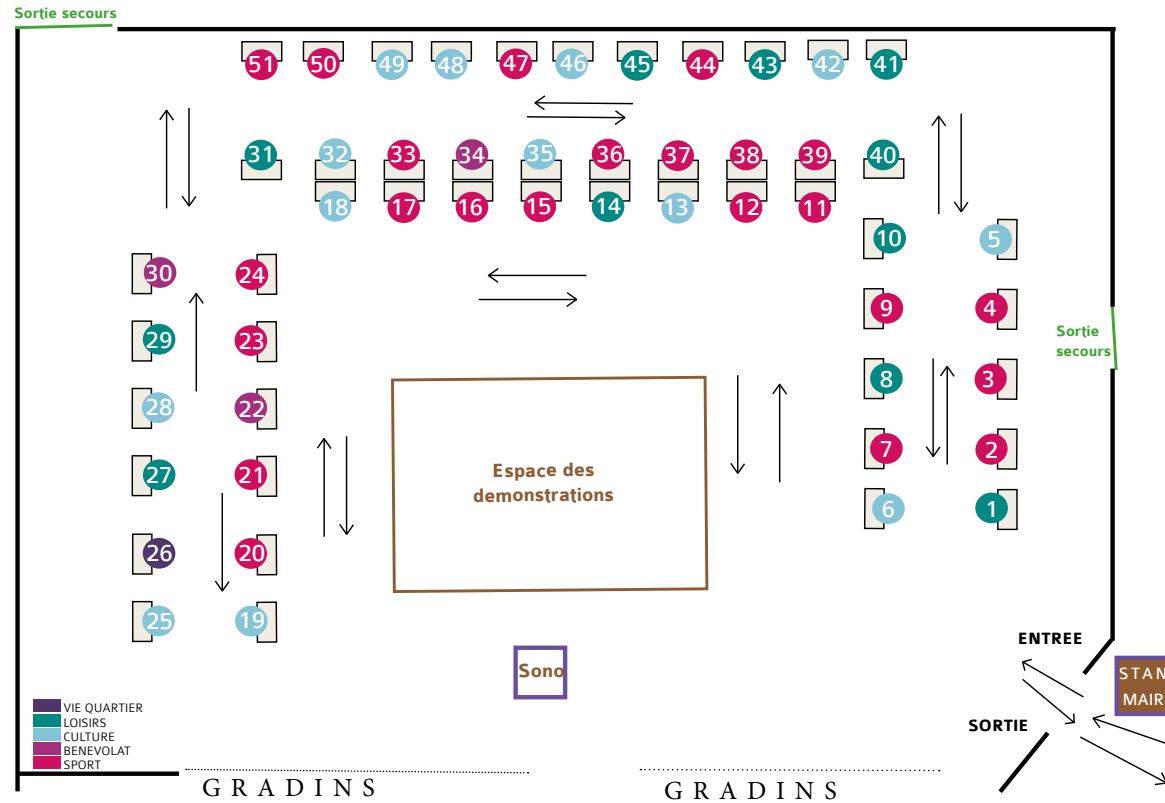

SPORTS

ARTS MARTIAUX

- 02 Aranha Lyon (Jui-jitsu brésilien)
  06 52 32 40 17
- 07 AURA Taekwondo
  06 58 82 11 12
- 11 Brinq Team Lyon
  07 50 63 09 20
- 12 Club Lyon Kyokushin (Karaté)
  06 78 22 09 68
- 23 Icam
  06 95 00 40 03
- 24 IKC / International Karaté Club
  06 50 82 29 38
- 37 Lyon Centre Aikido
  06 84 33 32 67
- 38 Lyon Haidong Gumbo (Sabre coréen)
  06 43 35 78 40
- 50 UNSUI Dojo (Aïkido, karaté)
  06 69 92 33 62 / 06 83 76 82 33

CROSS TRAINING

- 47 Train'in Lyon
  06 64 16 86 13

DANSE

- 16 Equator Culture Salsa
  06 12 26 92 54

ESCRIME

- 33 LE Masque de fer
  06 07 16 97 73
- 51 USCL La Rapière
  06 76 32 40 95

FITNESS

- 04 Association Sport Fitness
  06 21 87 14 52

VIE DE QUARTIER

- 26 Jeune Chambre Economique
  06 99 36 51 52

LOISIRS - DIVERS

ACCUEIL

- 08 AVF Lyon Presqu'île
  06 88 49 88 03
- 14 CRIJ Rhône-Alpes
  06 78 30 78 41
- 40 Lyon International
  06 08 53 64 69

ANIMATIONS SENIORS

- 43 Restaurant Club Condé
  06 20 75 53 08
- 10 Bellecour association
  06 51 97 13 06
- 1 ANR
  07 87 42 91 33

CUISINE

- 31 Les Petites Cantines
  06 58 86 47 99

JARDINAGE

- 29 Les Jardins suspendus de Perrache
  06 86 78 86 40

MULTI ACTIVITÉS

- 27 La Cordée
  06 28 08 12 00
- 41 MJC Presqu'île Confluence
  06 84 93 78 13
- 45 Scout guide de France
  06 21 33 70 19

GYMNASTIQUE

- 17 Esperance ste blandine
  06 24 08 50 04
- 20 Gym volontaire Bellecour
  04 72 66 99 06
- 21 Gym volontaire Perrache
  06 31 76 68 77

SPORT DE GLACE

- 15 CSGL club des sports de glace
  06 69 51 51 33
- 39 Lyon Hockey Club Association
  06 08 80 83 67

TAI CHI CHUAN

- 09 Bambou Balance Harmonie
  06 26 02 52 91

TENNIS

- 36 Lou Tennis Parc
  06 80 71 40 10

VOLLEY BALL

- 03 Asperly volley ball
  06 62 45 10 18

YOGA ET BIEN-ÊTRE

- 44 Rire et Zen Attitude
  06 33 07 28 29

BÉNÉVOLAT

- 22 Habitat et Humanisme
  07 64 51 13 43
- 30 Les Papillons
  06 98 02 66 59
- 34 Lions club Lyon Bellecour
  06 61 65 25 27

CULTURE

EXPRESSION ARTISTIQUE

- 5 Atelier modelage poterie
  04 72 77 60 03
- 6 Atelier nouveaux designs
  07 80 98 42 92
- 13 Coverre
  06 63 81 66 22

LANGUE

- 19 Goethe institut
  04 72 77 08 89

- 25 Imilia
  06 71 60 63 27

LITTÉRATURE

- 35 Lire et Faire lire
  06 87 69 93 89

MULTI ACTIVITÉS

- 48 Union artistique et intellectuelle des cheminots
  06 78 28 54 32

UNIVA

- 49 Université Vie Active
  06 07 11 85 73

MUSIQUE

- 32 Les Petits Solistes
  06 80 48 18 57

- 42 Paroles et musique
  06 10 18 77 46

- 18 Festival Music'Ly
  06 16 55 82 02

THÉÂTRE

- 28 Les illuminés de Lyon
  06 07 43 21 09

- 46 Théâtre Métro Atelier
  07 05 52 40 56

Les associations sont disposées par ordre alphabétique