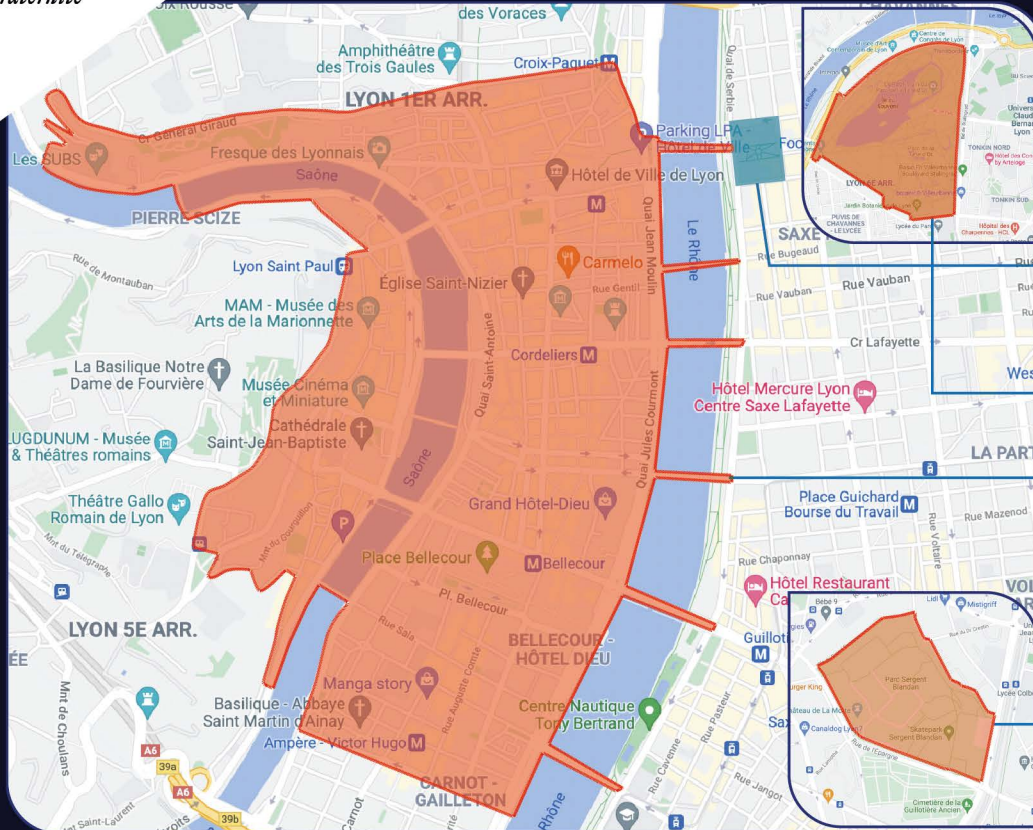

**PRÉFET
DU RHÔNE**

*Liberté
Égalité
Fraternité*

PÉRIMÈTRES SANITAIRES DU 8 AU 12 DÉCEMBRE DE 18H00 À 02H00

ESPACE DE RESTAURATION :

Place Maréchal Lyautey

- Accès soumis à présentation d'un pass sanitaire
- Jauge de 1500 personnes

PÉRIMÈTRES SANITAIRES :

- Port du masque **OBLIGATOIRE**
- Consommation sur la voie publique de denrées alimentaires et de boissons (alcoolisées ou non) **INTERDITE**
- Vente de produits alimentaires et de boissons par des commerces ambulants et sur le pas de porte des commerces **INTERDITE**
- Vente d'alcool à emporter **INTERDITE**